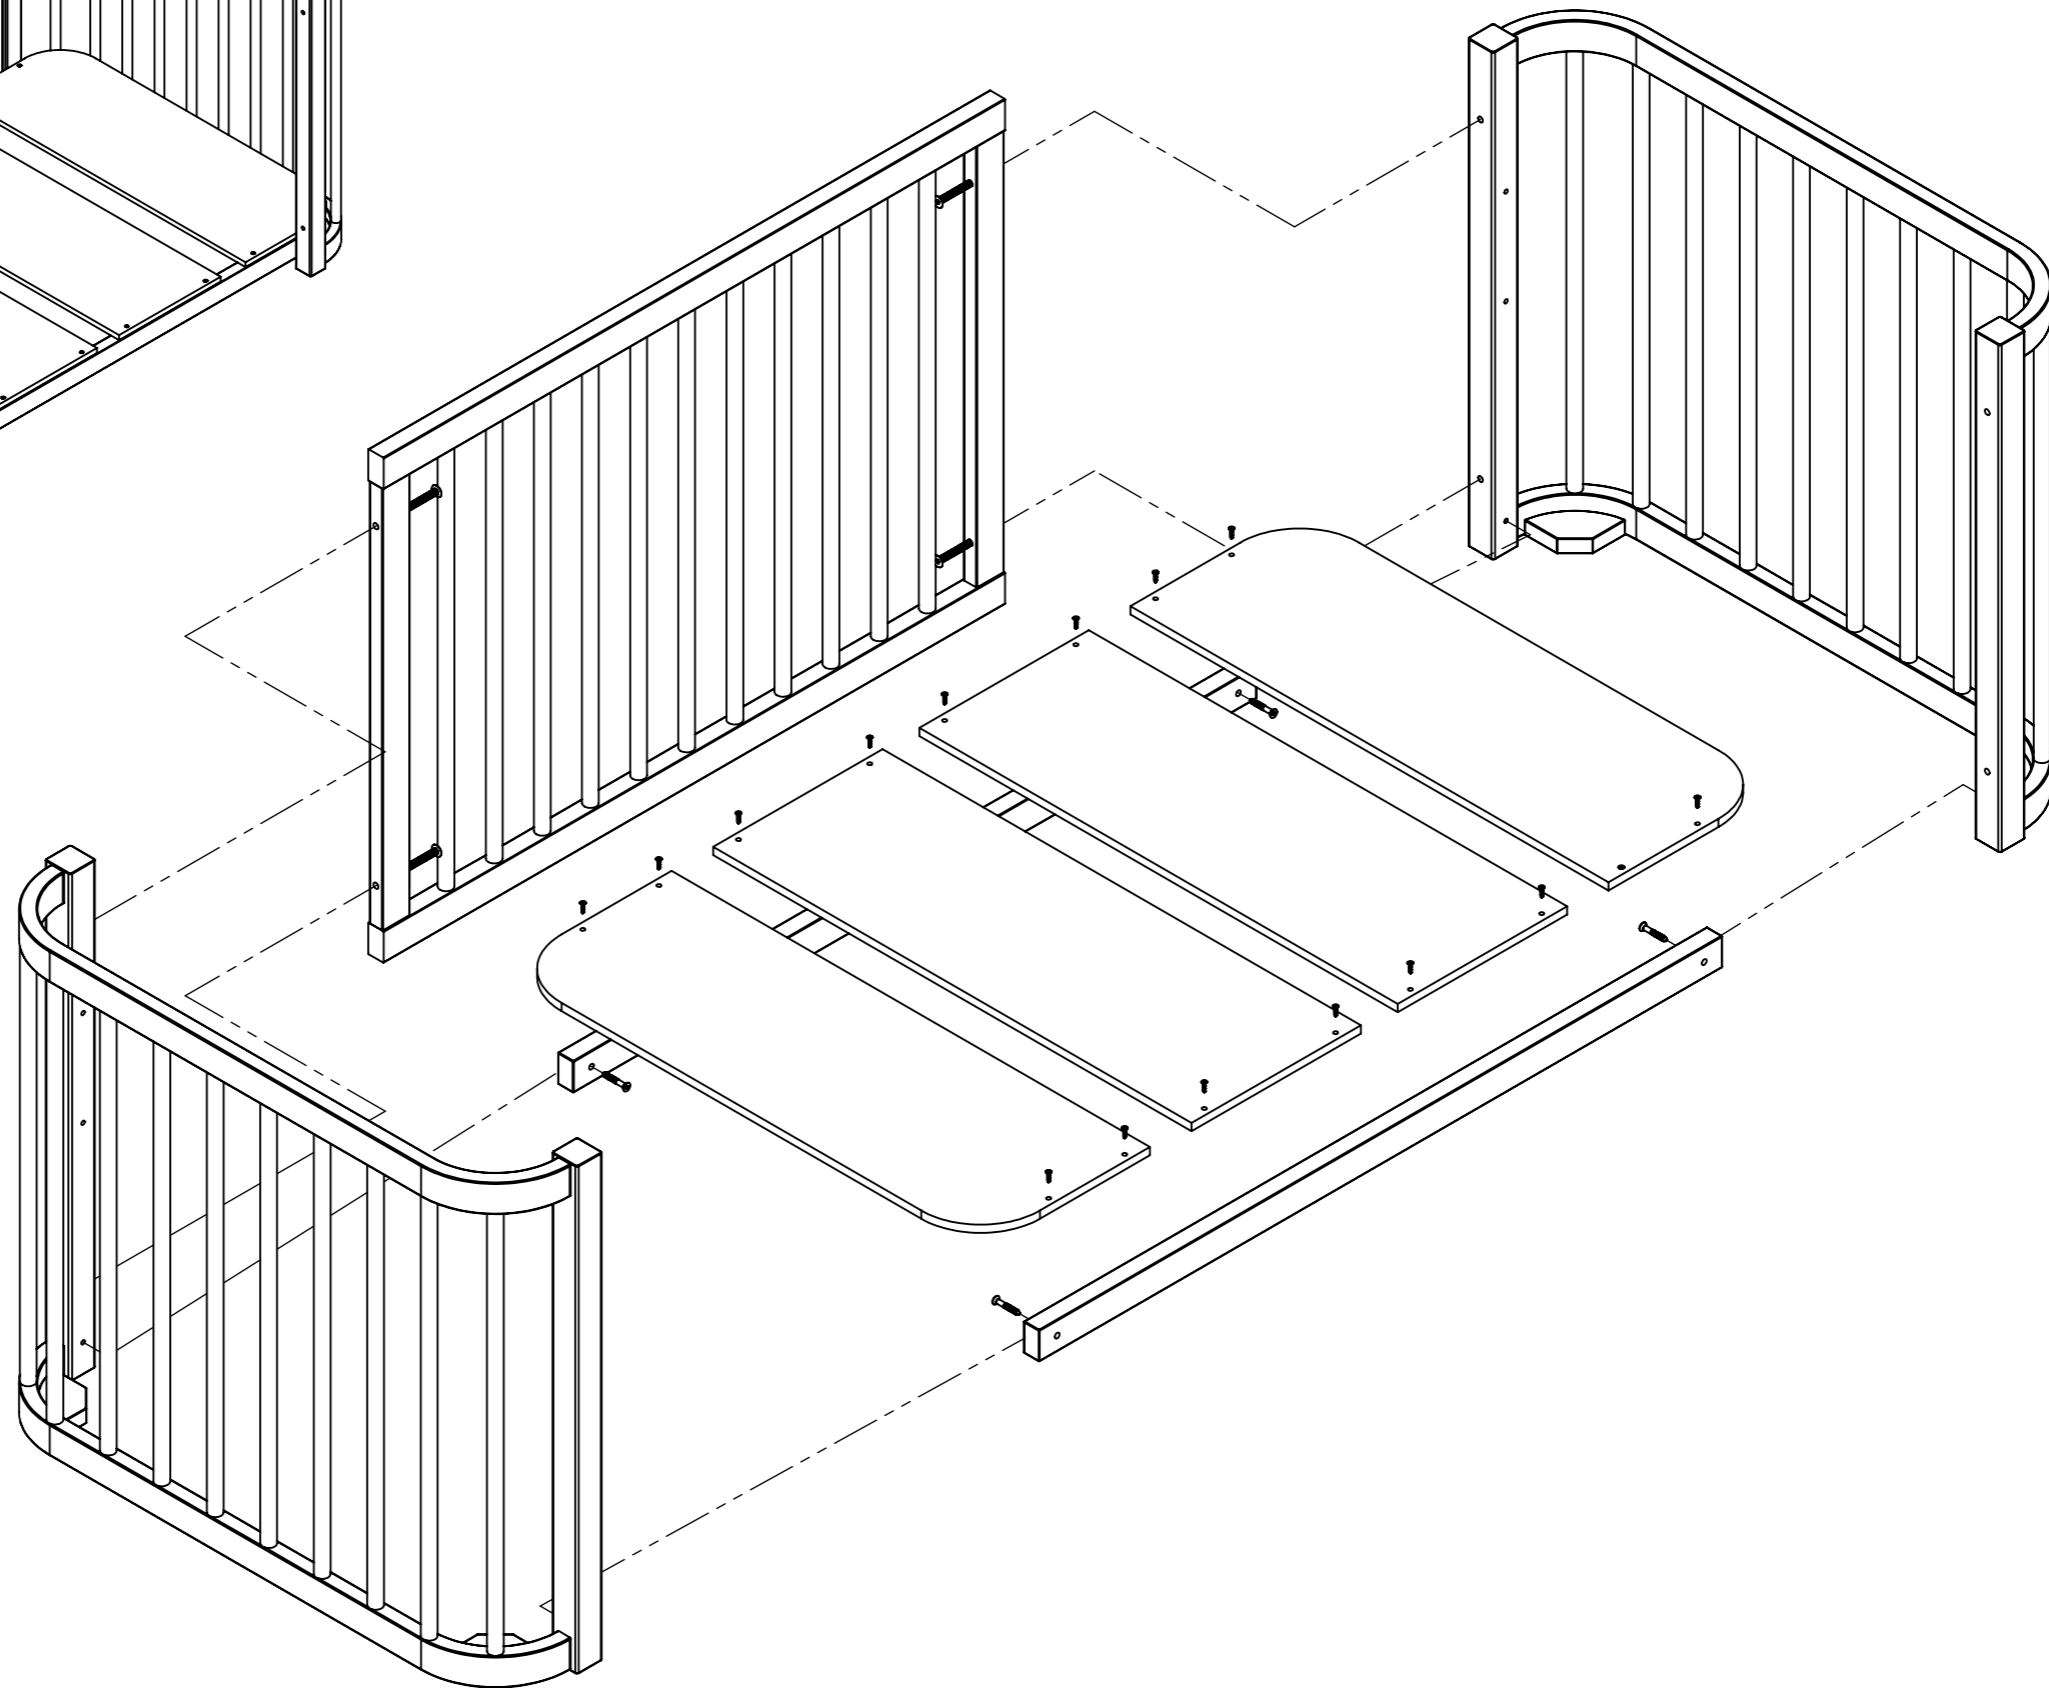

**CUNA 1,30 X 0,70
3 ALTURAS**

**CAMA INFANTIL
MONTESSORI**

MINI CUNA

CUNA COLECHO

SOFA CAMA

GEZA MUEBLES

CUNA EVOLUTIVA Rev. 02

CUNA 1,30 X 0,70
3 ALTURAS

GEZA MUEBLES

MINI CUNA

CUNA COLECHO

**CAMA INFANTIL
MONTESSORI**

SOFA CAMA