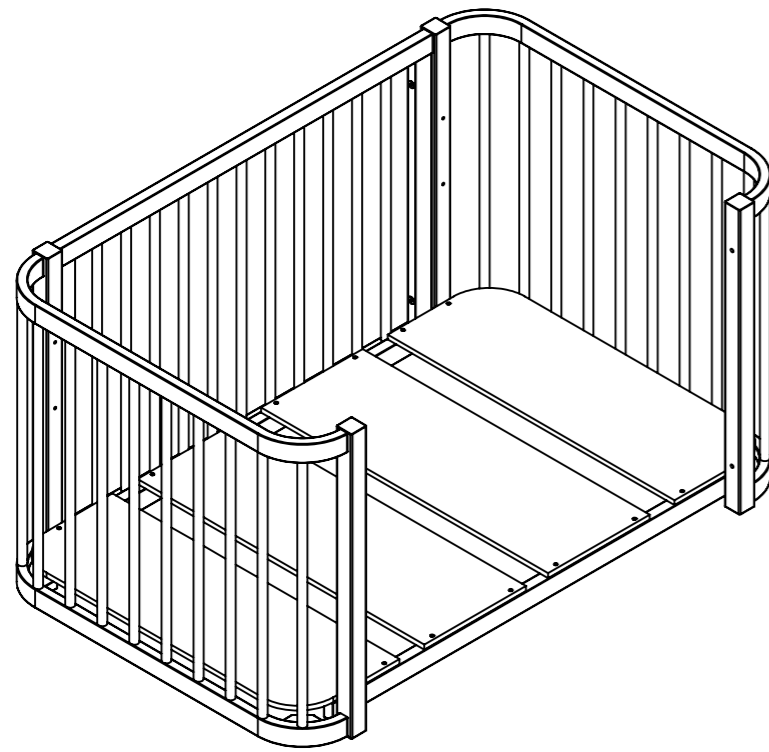

**CUNA 1,30 X 0,70
3 ALTURAS**

**CAMA INFANTIL
MONTESSORI**

MINI CUNA

CUNA COLECHO

SOFA CAMA

GEZA MUEBLES

CUNA EVOLUTIVA Rev. 02

CUNA 1,30 X 0,70
3 ALTURAS

GEZA MUEBLES

MINI CUNA

CUNA COLECHO

**CAMA INFANTIL
MONTESSORI**

SOFA CAMA