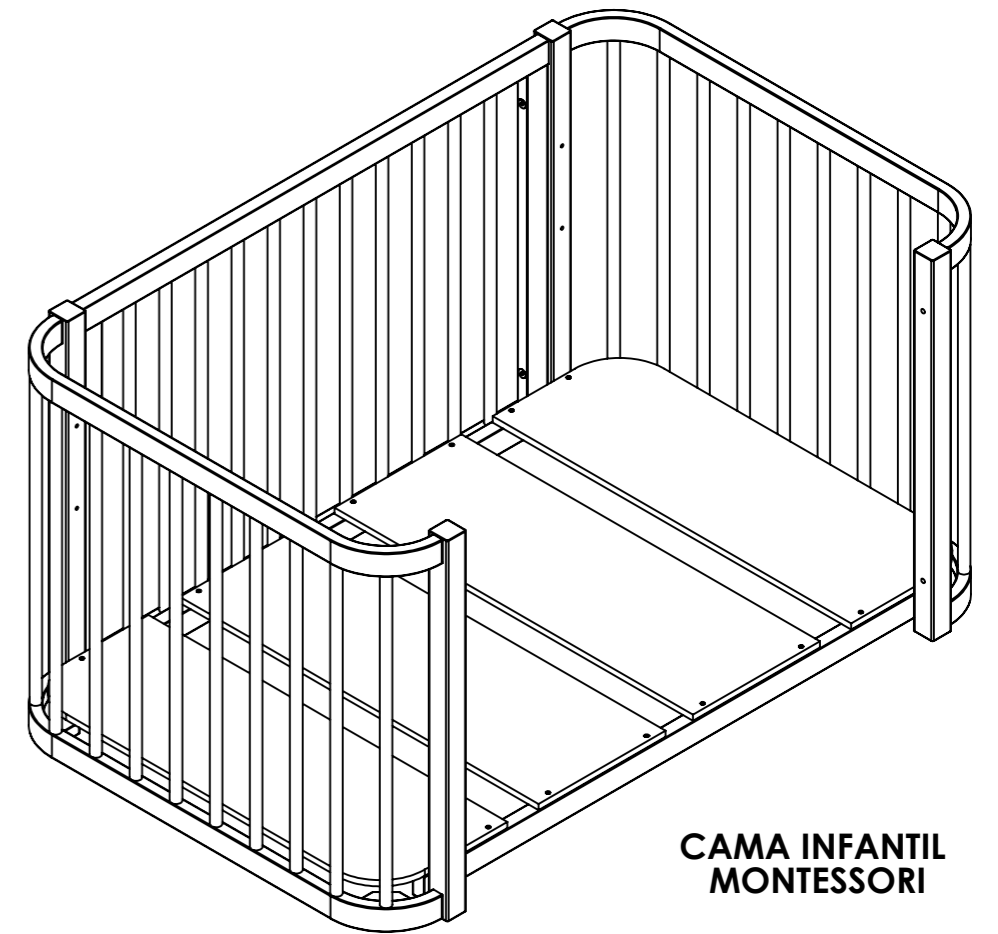

**CUNA 1,30 X 0,70
3 ALTURAS**

**CAMA INFANTIL
MONTESSORI**

MINI CUNA

CUNA COLECHO

SOFA CAMA

GEZA MUEBLES

CUNA EVOLUTIVA Rev. 02

CUNA 1,30 X 0,70
3 ALTURAS

GEZA MUEBLES

MINI CUNA

CUNA COLECHO

**CAMA INFANTIL
MONTESSORI**

SOFA CAMA