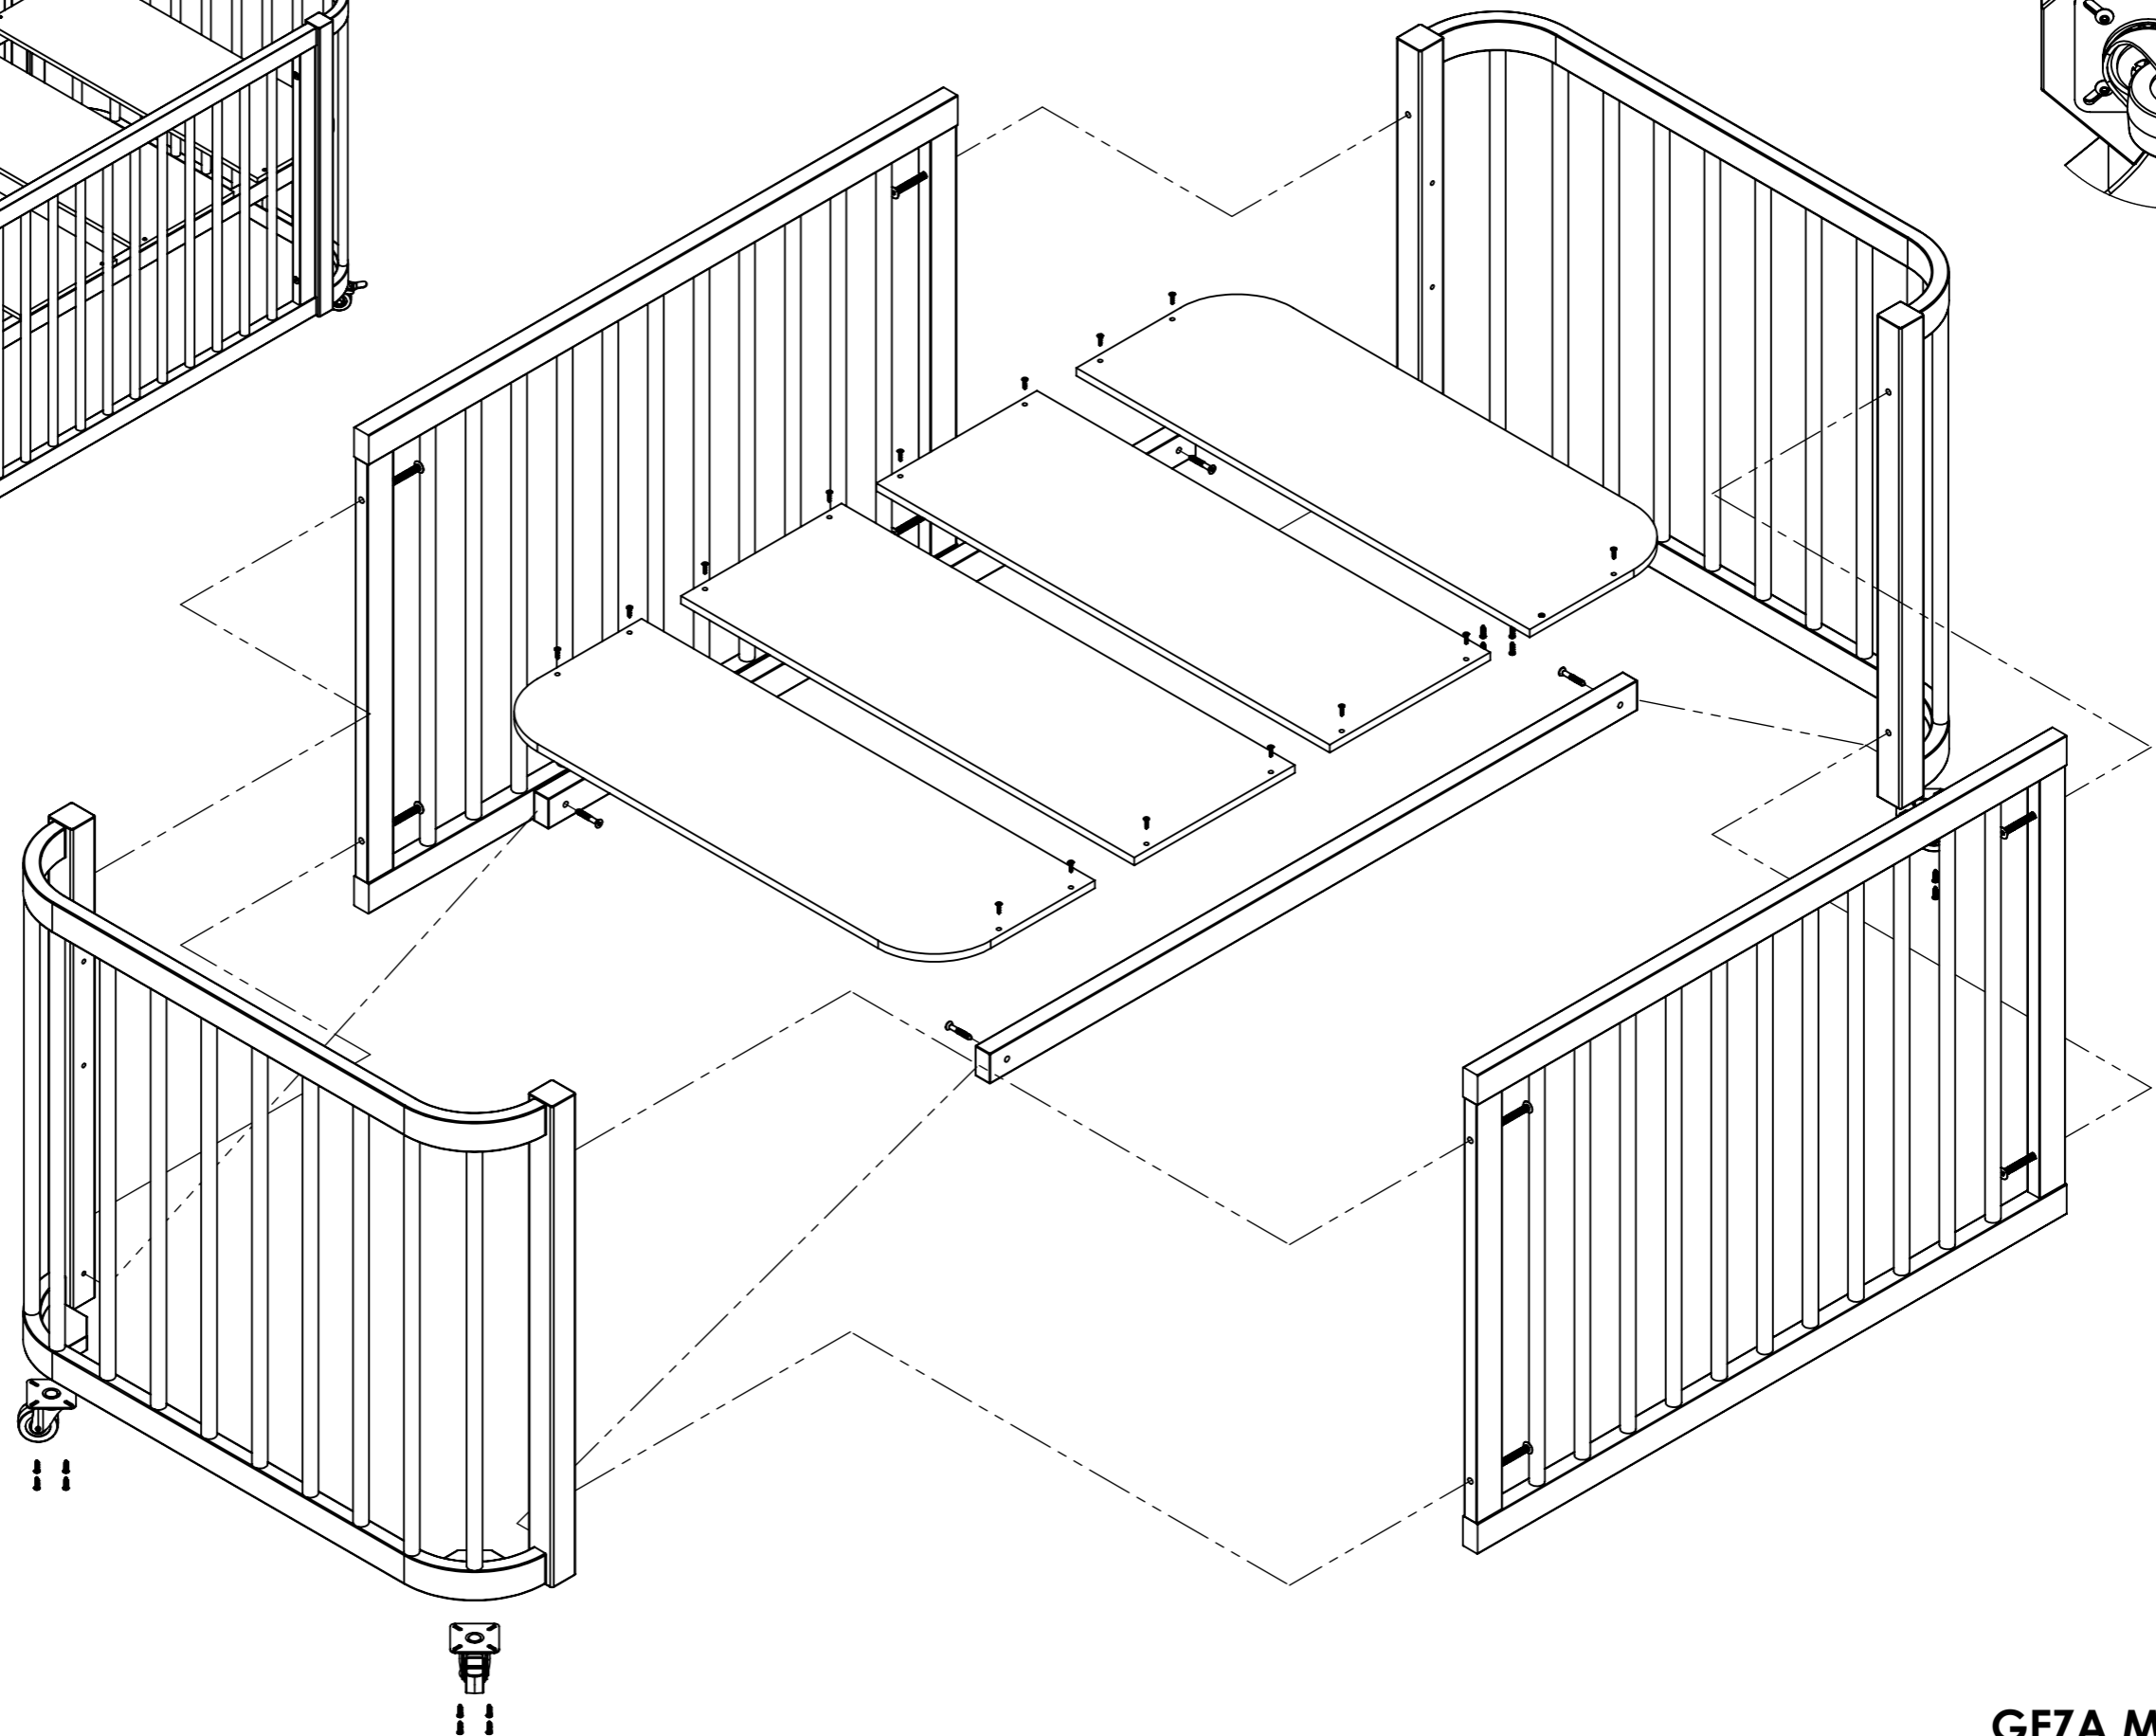

**CUNA 1,30 X 0,70
3 ALTURAS**

**CAMA INFANTIL
MONTESSORI**

MINI CUNA

CUNA COLECHO

SOFA CAMA

GEZA MUEBLES

CUNA EVOLUTIVA Rev. 02

CUNA 1,30 X 0,70
3 ALTURAS

GEZA MUEBLES

MINI CUNA

CUNA COLECHO

**CAMA INFANTIL
MONTESSORI**

SOFA CAMA