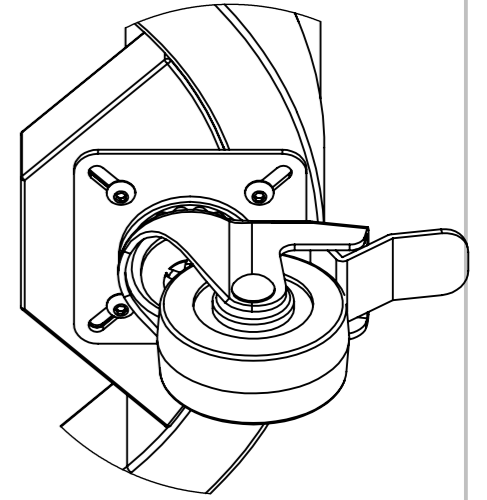

**CUNA 1,30 X 0,70
3 ALTURAS**

**CAMA INFANTIL
MONTESSORI**

MINI CUNA

CUNA COLECHO

SOFA CAMA

GEZA MUEBLES

CUNA EVOLUTIVA Rev. 02

CUNA 1,30 X 0,70
3 ALTURAS

GEZA MUEBLES

MINI CUNA

CUNA COLECHO

**CAMA INFANTIL
MONTESSORI**

SOFA CAMA